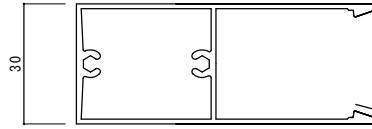

LKP3075

パネルピッチ	75	80	90	100	120	125	150
開口	45	50	60	70	90	95	120
開口率(%)	60.0	62.5	66.7	70.0	75.0	76.0	80.0