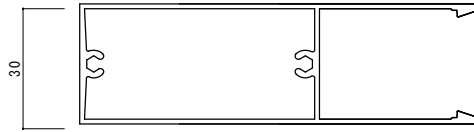

LKP30100

パネルピッチ	75	80	90	100	120	125	150
開口	45	50	60	70	90	95	120
開口率(%)	60.0	62.5	66.7	70.0	75.0	76.0	80.0