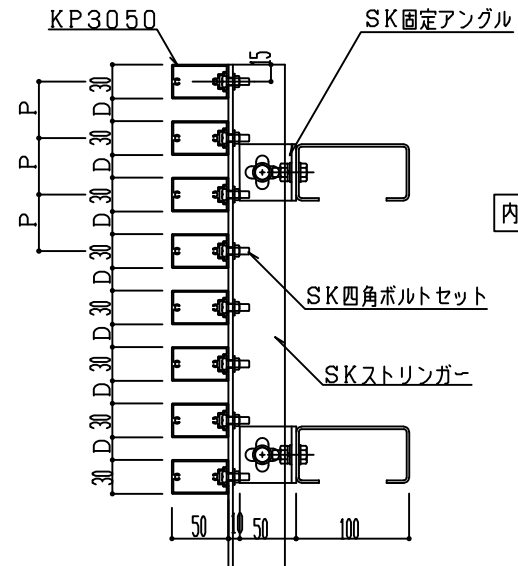

スカイマーカー SKカクパネルKP3050横ばり図

入隅

縦断面図 S1:5

内部

出隅

縦断面図 S1:5

外部

内部

P : パネルピッチ
50~175 (@25)

内部

平面図 S1:5

外部

内部

平面図 S1:5