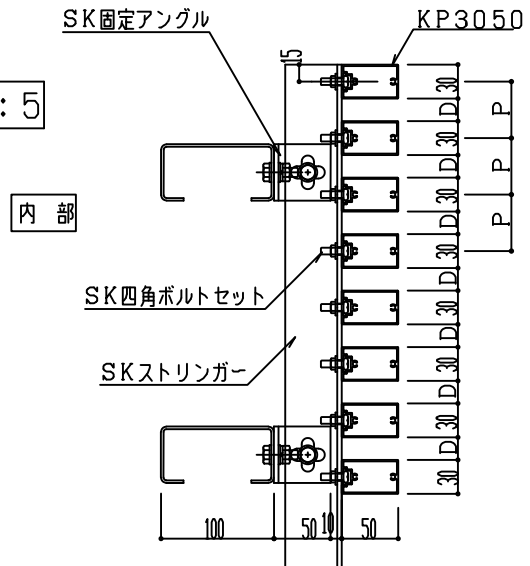

スカイマーカー SKカクパネルKP3050横ばり図

入隅

縦断面図 S1:5

内部

出隅

縦断面図 S1:5

外部

内部

P : パネルピッチ
50~175 (@25)

内部

平面図 S1:5

外部

内部

平面図 S1:5