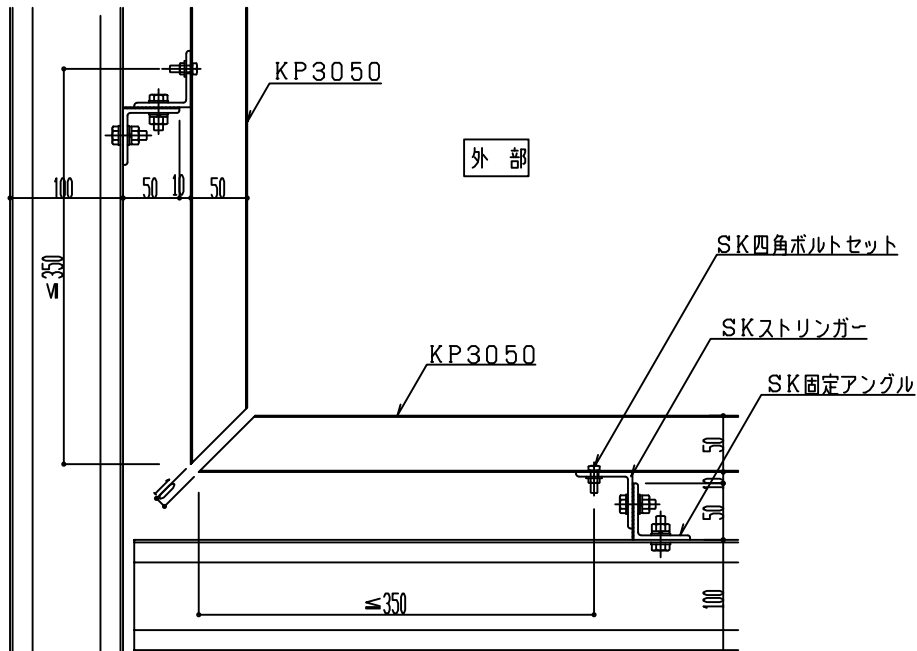

スカイマーカー SKカクパネルKP3050横ばり図

入隅

縦断面図 S1:5

内部

出隅

縦断面図 S1:5

外部

内部

P : パネルピッチ
50~175 (@25)

内部

平面図 S1:5

外部

内部

平面図 S1:5