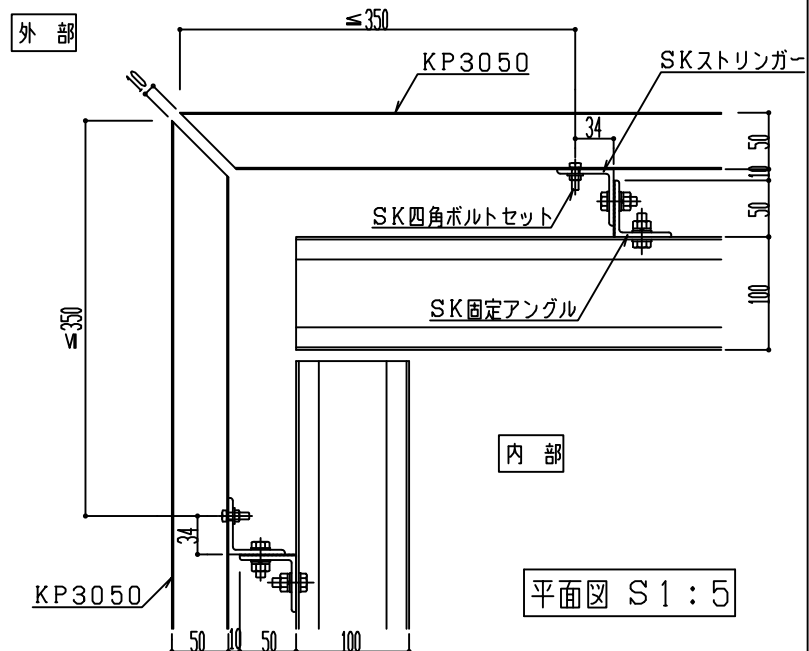

スカイマーカー SKカクパネルKP3050横ばり図

入隅

縦断面図 S1:5

内部

出隅

縦断面図 S1:5

外部

内部

P : パネルピッチ
50~175 (@25)

内部

平面図 S1:5

外部

内部

平面図 S1:5