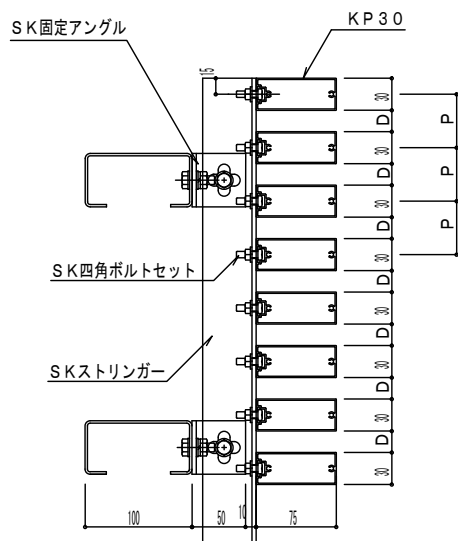

スカイマーカー SKカクパネルKP30横ばり図

入隅

縦断面図 S1:5

出隅

縦断面図 S1:5

P : パネルピッチ
50~175 (@25)

外部

内部

外部

内部

平面図 S1:5

内部

平面図 S1:5