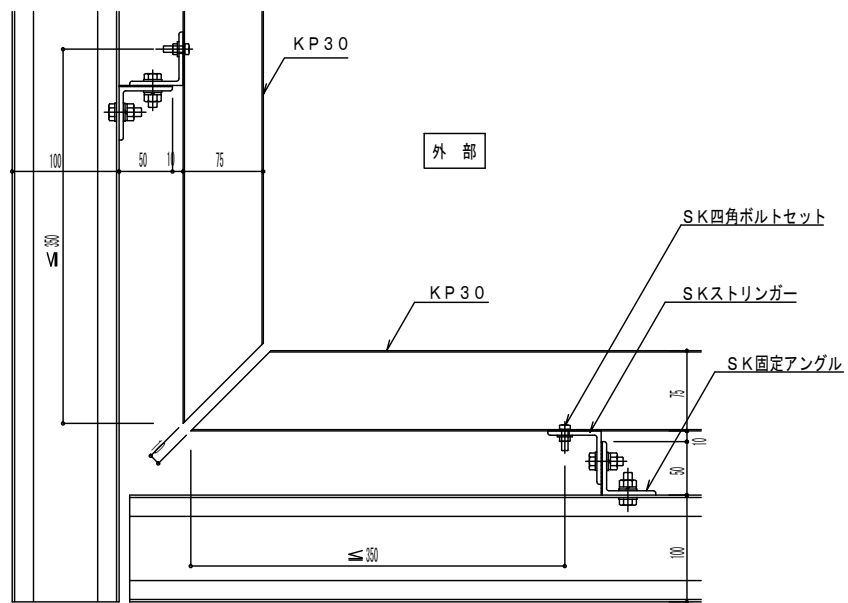

スカイマーカー SKカクパネルKP30横ばり図

入隅

縦断面図 S1:5

出隅

縦断面図 S1:5

P : パネルピッチ
50~175 (@25)

外部

内部

外部

内部

平面図 S1:5

内部

平面図 S1:5