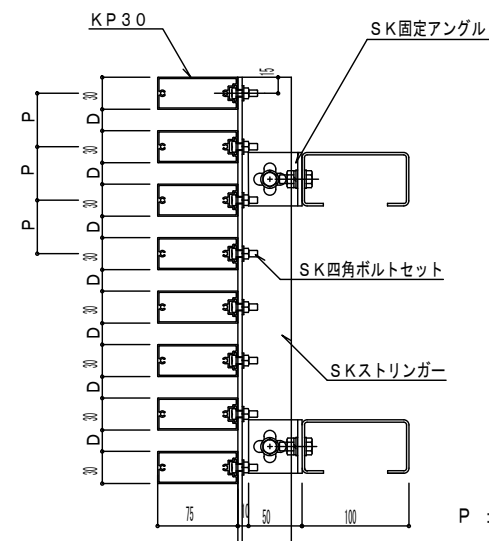

スカイマーカー SKカクパネルKP30横ばり図

入隅

縦断面図 S1:5

出隅

縦断面図 S1:5

P : パネルピッチ
50~175 (@25)

外部

内部

外部

内部

平面図 S1:5

内部

平面図 S1:5