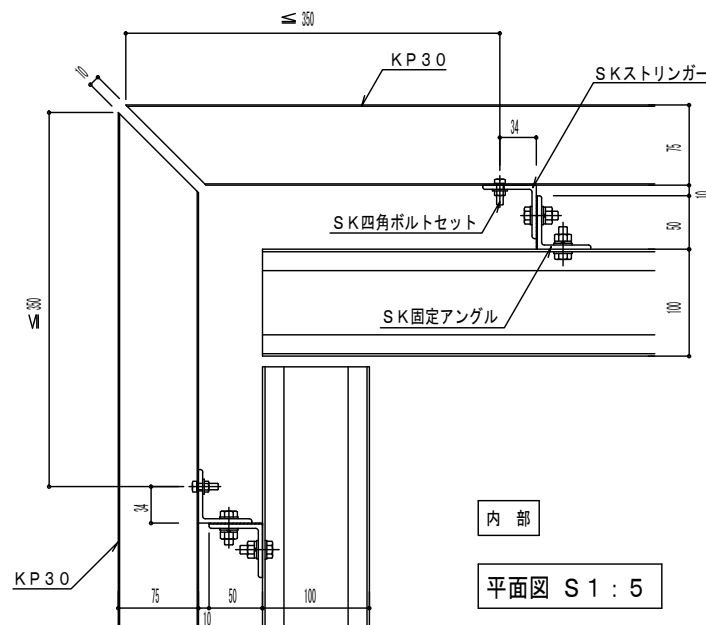

スカイマーカー SKカクパネルKP30横ばり図

入隅

縦断面図 S1:5

出隅

縦断面図 S1:5

P : パネルピッチ
50~175 (@25)

外部

内部

外部

内部

平面図 S1:5

内部

平面図 S1:5